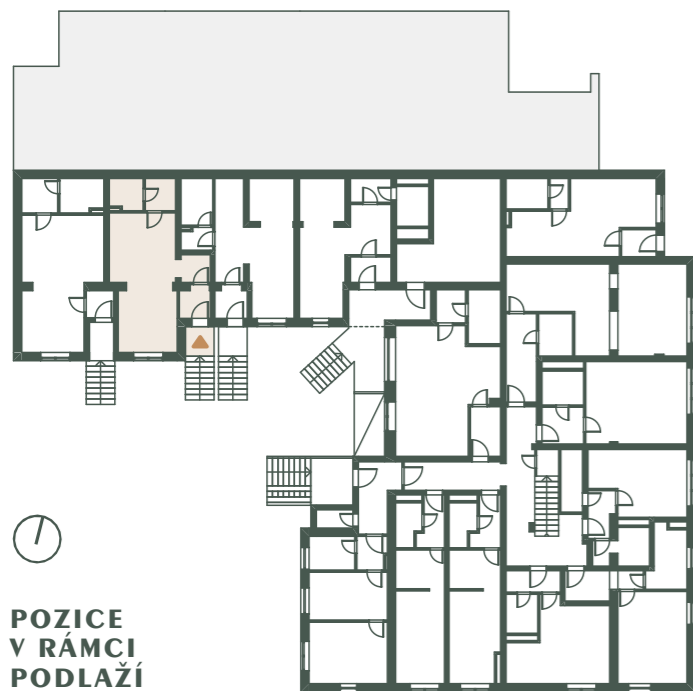

POZICE V RÁMCI BUDOBY

ZÁPADNÍ POHLED

JIŽNÍ POHLED

POZICE
V RÁMCI
PODLAŽÍ

REZIDENCEOTVOVICE.CZ

REZIDENCE OTVOVICE

REZIDENCEOTVOVICE.CZ

1+1

42,2 m²

01	Zádvěří	12,4 m ²
02	Pokoj	13,8 m ²
03	Kuchyň	14,65 m ²
04	Šatna	2,71 m ²
05	Koupelna	3,47 m ²

Podlahová plocha 42,2 m²

06 Vstupní podesta 5,3 m²

STANDARDY

Obklady v koupelně ve více variantách (oranžová, krémová, hnědá). Dlažba na chodbě a pod kuchyňskou linkou v krémové barvě. Kuchyňská linka z lamina, s dřevodekorem v barvě olše nebo smrk. Sklokeramická varná deska se dvěma plotýnkami, odsavač par napojený na odvětrání, nerezový dřez s baterií. V koupelnách většinou vana, výjimečně sprchový kout, otopný žebřík, WC kombi v koupelně. Protipožární čidlo. Domácí telefon na vstup do domu.