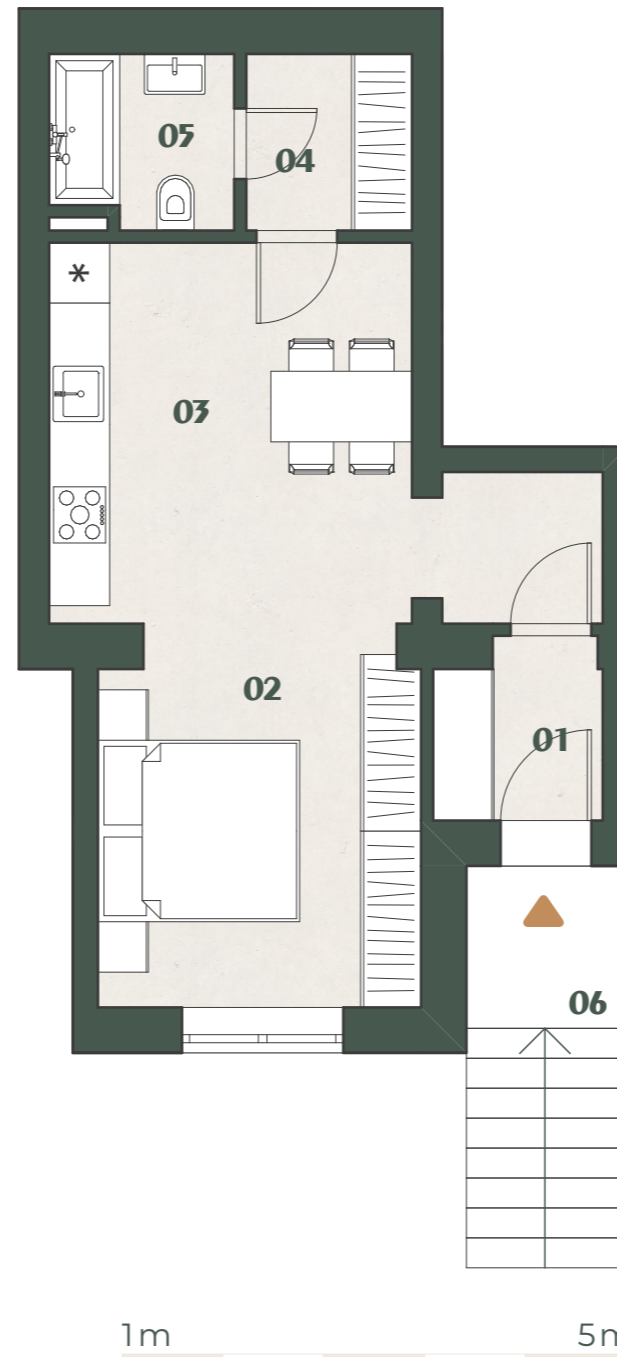

POZICE V RÁMCI BUDOBY

ZÁPADNÍ POHLED

JIŽNÍ POHLED

POZICE
V RÁMCI
PODLAŽÍ

REZIDENCEOTVOVICE.CZ

REZIDENCE OTVOVICE

REZIDENCEOTVOVICE.CZ

1+1

42,2 m²

01	Zádvěří	12,4 m ²
02	Pokoj	13,8 m ²
03	Kuchyň	14,65 m ²
04	Šatna	2,71 m ²
05	Koupelna	3,47 m ²

Podlahová plocha 42,2 m²

06 Vstupní podesta 5,3 m²

STANDARDY

Obklady v koupelně ve více variantách (oranžová, krémová, hnědá). Dlažba na chodbě a pod kuchyňskou linkou v krémové barvě. Kuchyňská linka z lamina, s dřevodekorem v barvě olše nebo smrk. Sklokeramická varná deska se dvěma plotýnkami, odsavač par napojený na odvětrání, nerezový dřez s baterií. V koupelnách většinou vana, výjimečně sprchový kout, otopný žebřík, WC kombi v koupelně. Protipožární čidlo. Domácí telefon na vstup do domu.