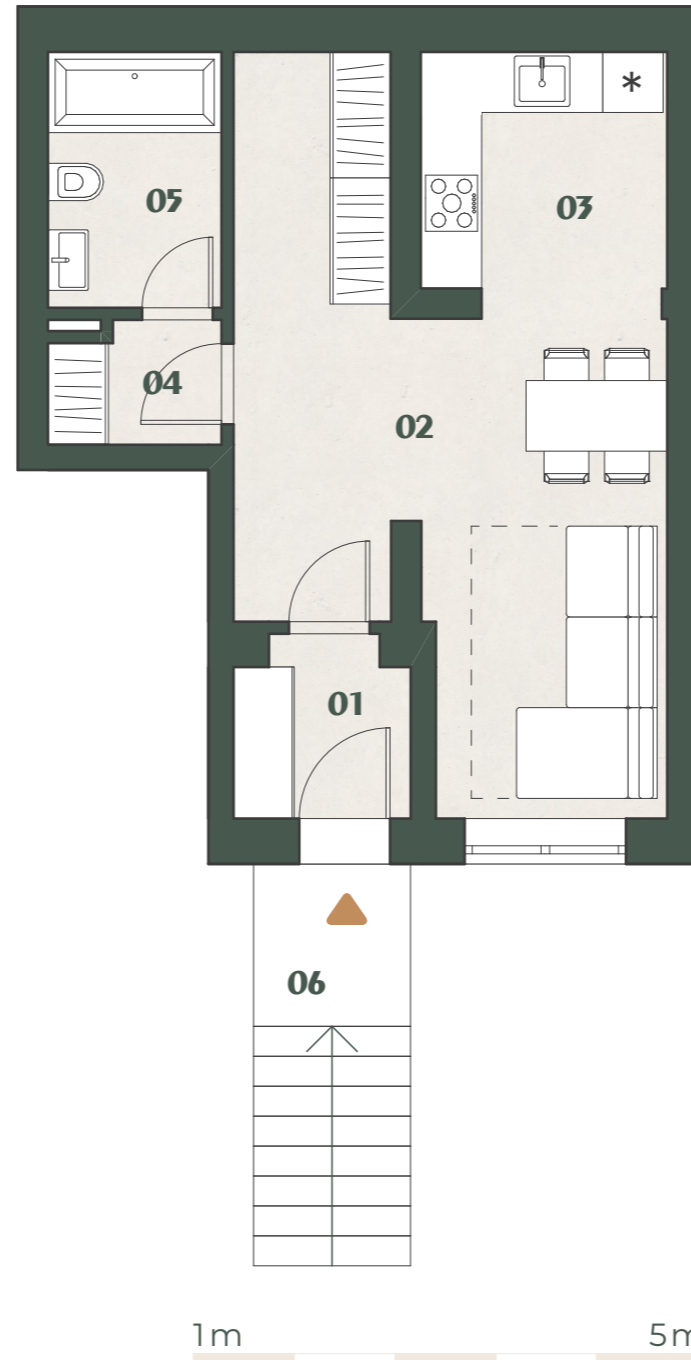

POZICE V RÁMCI BUDOVI

ZÁPADNÍ POHLED

JIŽNÍ POHLED

POZICE
V RÁMCI
PODLAŽÍ

REZIDENCEOTVOVICE.CZ

REZIDENCE OTVOVICE

REZIDENCEOTVOVICE.CZ

1+1

39,7 m²

01	Zádvěří	2,68 m ²
02	Pokoj	20,98 m ²
03	Kuchyň	6,23 m ²
04	Šatna	2,04 m ²
05	Koupelna	4,07 m ²

Podlahová plocha 39,7 m²

06 Vstupní podesta 5,6 m²

STANDARDY

Obklady v koupelně ve více variantách (oranžová, krémová, hnědá). Dlažba na chodbě a pod kuchyňskou linkou v krémové barvě. Kuchyňská linka z lamina, s dřevodekorem v barvě olše nebo smrk. Sklokeramická varná deska se dvěma plotýnkami, odsavač par napojený na odvětrání, nerezový dřez s baterií. V koupelnách většinou vana, výjimečně sprchový kout, otopný žebřík, WC kombi v koupelně. Protipožární čidlo. Domácí telefon na vstup do domu.