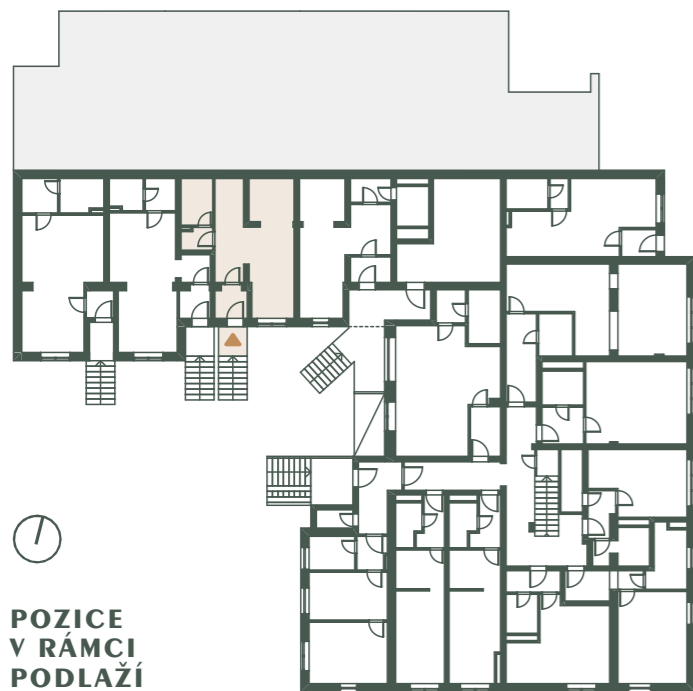

POZICE V RÁMCI BUDOVI

ZÁPADNÍ POHLED

JIŽNÍ POHLED

POZICE
V RÁMCI
PODLAŽÍ

REZIDENCEOTVOVICE.CZ

REZIDENCE OTVOVICE

REZIDENCEOTVOVICE.CZ

1+1

39,7 m²

01	Zádvěří	2,68 m ²
02	Pokoj	20,98 m ²
03	Kuchyň	6,23 m ²
04	Šatna	2,04 m ²
05	Koupelna	4,07 m ²

Podlahová plocha 39,7 m²

06 Vstupní podesta 5,6 m²

STANDARDY

Obklady v koupelně ve více variantách (oranžová, krémová, hnědá). Dlažba na chodbě a pod kuchyňskou linkou v krémové barvě. Kuchyňská linka z lamina, s dřevodekorem v barvě olše nebo smrk. Sklokeramická varná deska se dvěma plotýnkami, odsavač par napojený na odvětrání, nerezový dřez s baterií. V koupelnách většinou vana, výjimečně sprchový kout, otopný žebřík, WC kombi v koupelně. Protipožární čidlo. Domácí telefon na vstup do domu.