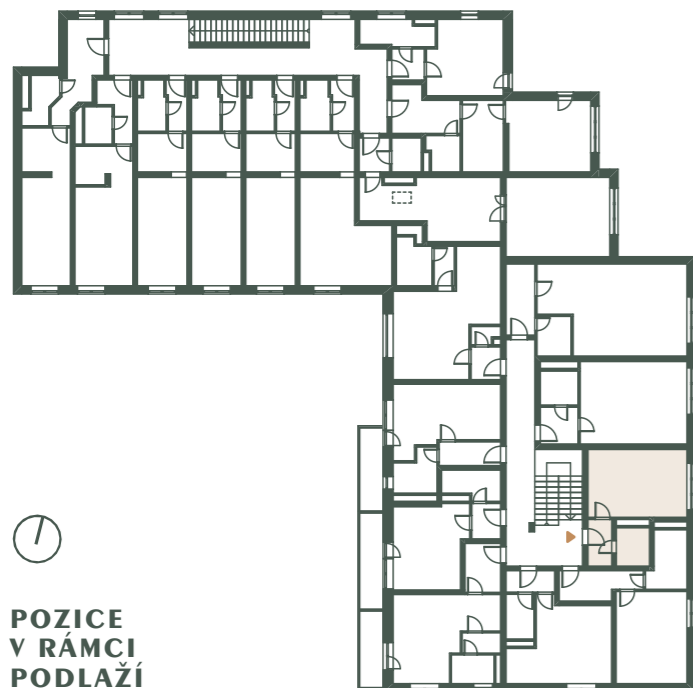

POZICE V RÁMCI BUDOVI

VÝCHODNÍ POHLED

JIŽNÍ POHLED

POZICE
V RÁMCI
PODLAŽÍ

1m 5m

REZIDENCEOTVOVICE.CZ

REZIDENCE OTVOVICE

REZIDENCEOTVOVICE.CZ

1 + kk **F.40** 28,3 m²

01	Zádvěří	3,22 m ²
02	Obývací pokoj s kuchyní	18,88 m ²
03	Koupelna	4,01 m ²

Podlahová plocha 28,3 m²

STANDARDY

Obklady v koupelně ve více variantách (oranžová, krémová, hnědá). Dlažba na chodbě a pod kuchyňskou linkou v krémové barvě. Kuchyňská linka z lamina, s dřevodekorem v barvě olše nebo smrk. Sklokeramická varná deska se dvěma plotýnkami, odsavač par napojený na odvětrání, nerezový dřez s baterií. V koupelnách většinou vana, výjimečně sprchový kout, otopný žebřík, WC kombi v koupelně. Protipožární čidlo. Domácí telefon na vstup do domu.