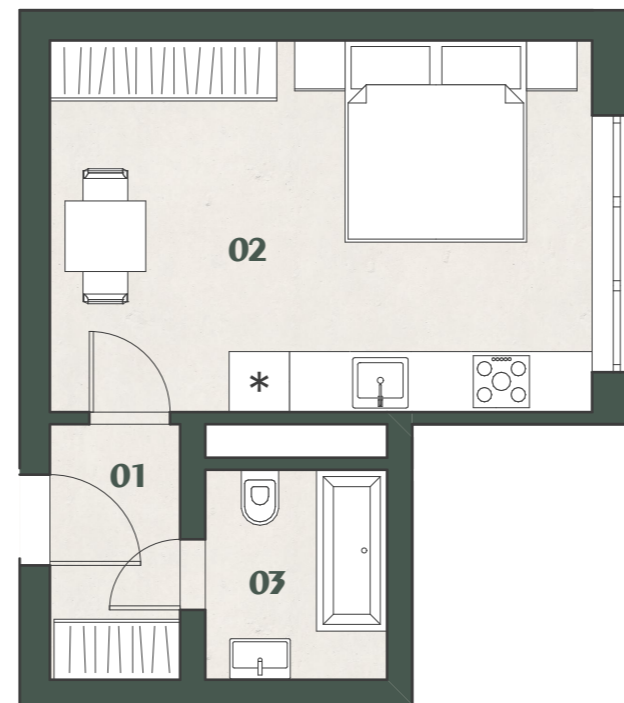

POZICE V RÁMCI BUDOVI

VÝCHODNÍ POHLED

JIŽNÍ POHLED

POZICE
V RÁMCI
PODLAŽÍ

1m 5m

REZIDENCEOTVOVICE.CZ

REZIDENCE OTVOVICE

REZIDENCEOTVOVICE.CZ

1 + kk **F.40** 28,3 m²

01	Zádvěří	3,22 m ²
02	Obývací pokoj s kuchyní	18,88 m ²
03	Koupelna	4,01 m ²

Podlahová plocha 28,3 m²

STANDARDY

Obklady v koupelně ve více variantách (oranžová, krémová, hnědá). Dlažba na chodbě a pod kuchyňskou linkou v krémové barvě. Kuchyňská linka z lamina, s dřevodekorem v barvě olše nebo smrk. Sklokeramická varná deska se dvěma plotýnkami, odsavač par napojený na odvětrání, nerezový dřez s baterií. V koupelnách většinou vana, výjimečně sprchový kout, otopný žebřík, WC kombi v koupelně. Protipožární čidlo. Domácí telefon na vstup do domu.