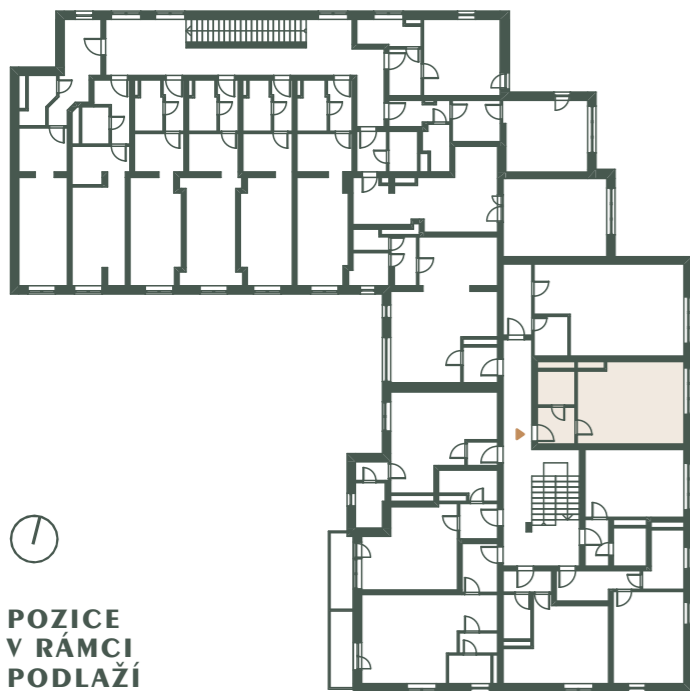

POZICE V RÁMCI BUDOXY

VÝCHODNÍ POHLED

JIŽNÍ POHLED

POZICE
V RÁMCI
PODLAŽÍ

REZIDENCE OTVOVICE

REZIDENCEOTVOVICE.CZ

1 + kk **F.28** 34,8 m²

01	Zádvěří	4,24 m ²
02	Koupelna	3,84 m ²
03	Obytná kuchyň	25,87 m ²

Podlahová plocha 34,8 m²

1m 5m

STANDARDY

Obklady v koupelně ve více variantách (oranžová, krémová, hnědá). Dlažba na chodbě a pod kuchyňskou linkou v krémové barvě. Kuchyňská linka z lamina, s dřevodekorem v barvě olše nebo smrk. Sklokeramická varná deska se dvěma plotýnkami, odsavač par napojený na odvětrání, nerezový dřez s baterií. V koupelnách většinou vana, výjimečně sprchový kout, otopný žebřík, WC kombi v koupelně. Protipožární čidlo. Domácí telefon na vstup do domu.