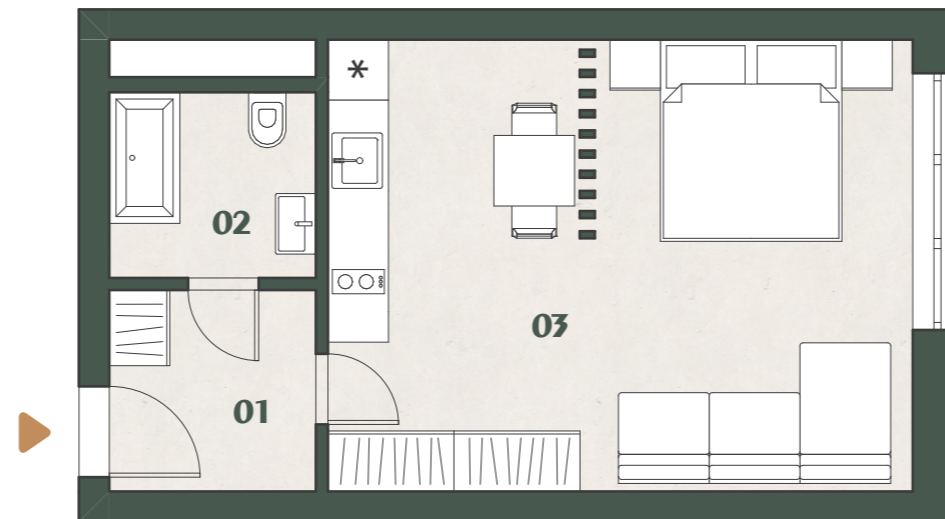

POZICE V RÁMCI BUDOXY

VÝCHODNÍ POHLED

JIŽNÍ POHLED

POZICE
V RÁMCI
PODLAŽÍ

REZIDENCE OTVOVICE

REZIDENCEOTVOVICE.CZ

1 + kk **F.28** 34,8 m²

01	Zádvěří	4,24 m ²
02	Koupelna	3,84 m ²
03	Obytná kuchyň	25,87 m ²

Podlahová plocha 34,8 m²

1m 5m

STANDARDY

Obklady v koupelně ve více variantách (oranžová, krémová, hnědá). Dlažba na chodbě a pod kuchyňskou linkou v krémové barvě. Kuchyňská linka z lamina, s dřevodekorem v barvě olše nebo smrk. Sklokeramická varná deska se dvěma plotýnkami, odsavač par napojený na odvětrání, nerezový dřez s baterií. V koupelnách většinou vana, výjimečně sprchový kout, otopný žebřík, WC kombi v koupelně. Protipožární čidlo. Domácí telefon na vstup do domu.