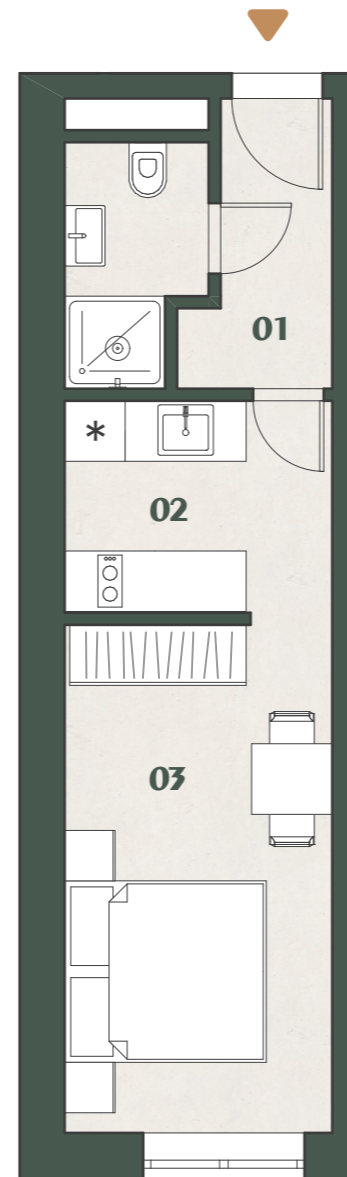

POZICE V RÁMCI BUDOVI

VÝCHODNÍ POHLED

JIŽNÍ POHLED

POZICE  
V RÁMCI  
PODLAŽÍ

1m 5m

REZIDENCEOTVOVICE.CZ

## REZIDENCE OTVOVICE

REZIDENCEOTVOVICE.CZ

1+1

F.17

28,1 m<sup>2</sup>

01	Zádvěří	3,87 m <sup>2</sup>
02	Koupelna	3,49 m <sup>2</sup>
03	Kuchyň	5,11 m <sup>2</sup>
04	Pokoj	14,22 m <sup>2</sup>

Podlahová plocha 28,1 m<sup>2</sup>

### STANDARDY

Obklady v koupelně ve více variantách (oranžová, krémová, hnědá). Dlažba na chodbě a pod kuchyňskou linkou v krémové barvě. Kuchyňská linka z lamina, s dřevodekorem v barvě olše nebo smrk. Sklokeramická varná deska se dvěma plotýnkami, odsavač par napojený na odvětrání, nerezový dřez s baterií. V koupelnách většinou vana, výjimečně sprchový kout, otopný žebřík, WC kombi v koupelně. Protipožární čidlo. Domácí telefon na vstup do domu.