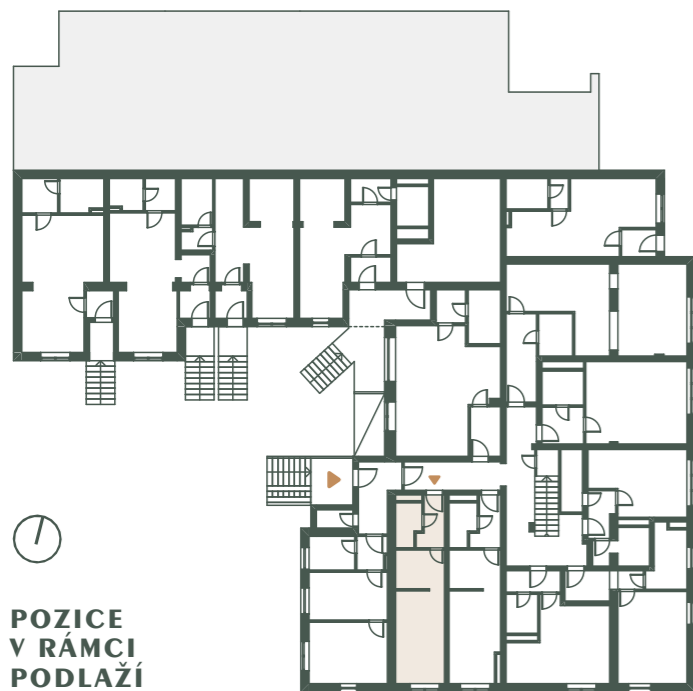

POZICE V RÁMCI BUDOVI

VÝCHODNÍ POHLED

JIŽNÍ POHLED

POZICE  
V RÁMCI  
PODLAŽÍ

1m 5m

REZIDENCEOTVOVICE.CZ

## REZIDENCE OTVOVICE

REZIDENCEOTVOVICE.CZ

1+1

F.17

28,1 m<sup>2</sup>

01	Zádvěří	3,87 m <sup>2</sup>
02	Koupelna	3,49 m <sup>2</sup>
03	Kuchyň	5,11 m <sup>2</sup>
04	Pokoj	14,22 m <sup>2</sup>

Podlahová plocha 28,1 m<sup>2</sup>