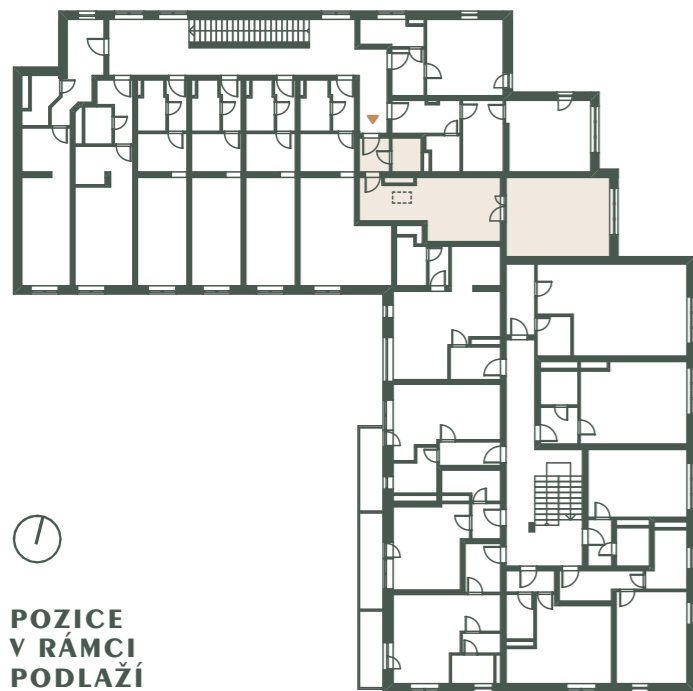

POZICE V RÁMCI BUDOVI

VÝCHODNÍ POHLED

JIŽNÍ POHLED

POZICE V RÁMCI PODLAŽÍ

1m 5m

REZIDENCE OTVOVICE

REZIDENCEOTVOVICE.CZ

1+1 **A.48** 63,2 m²

01	Zádvěří	4,12 m ²
02	Koupelna	4,27 m ²
03	Kuchyň	8,86 m ²
04	Obývací pokoj	15,83 m ²
05	Pokoj	28,63 m ²

Podlahová plocha 63,2 m²

STANDARDY

Obklady v koupelně ve více variantách (oranžová, krémová, hnědá). Dlažba na chodbě a pod kuchyňskou linkou v krémové barvě. Kuchyňská linka z lamina, s dřevodekorem v barvě olše nebo smrk. Sklokeramická varná deska se dvěma plotýnkami, odsavač par napojený na odvětrání, nerezový dřez s baterií. V koupelnách většinou vana, výjimečně sprchový kout, otopný žebřík, WC kombi v koupelně. Protipožární čidlo. Domácí telefon na vstup do domu.