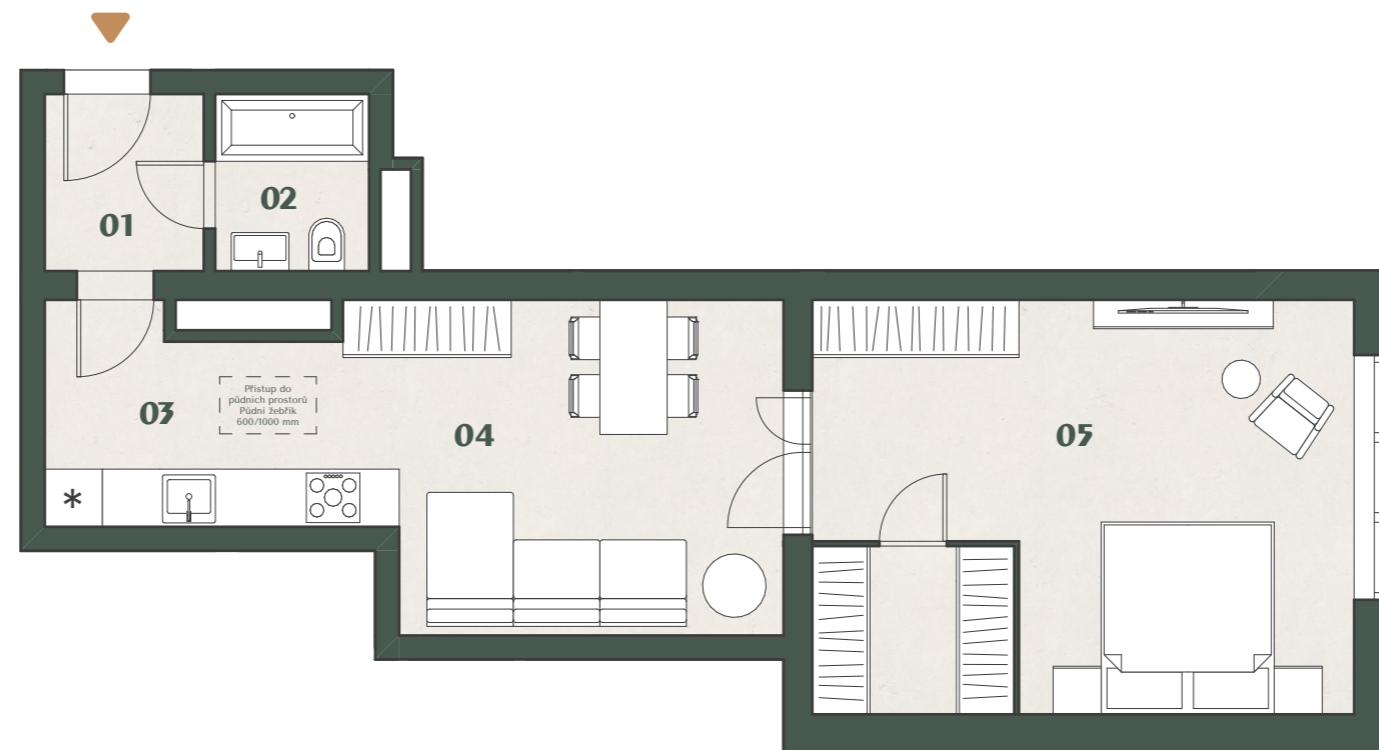

POZICE V RÁMCI BUDOVI

VÝCHODNÍ POHLED

JIŽNÍ POHLED

POZICE V RÁMCI PODLAŽÍ

1m 5m

REZIDENCE OTVOVICE

REZIDENCEOTVOVICE.CZ

1+1 **A.48** 63,2 m²

01	Zádvěří	4,12 m ²
02	Koupelna	4,27 m ²
03	Kuchyň	8,86 m ²
04	Obývací pokoj	15,83 m ²
05	Pokoj	28,63 m ²

Podlahová plocha 63,2 m²

STANDARDY

Obklady v koupelně ve více variantách (oranžová, krémová, hnědá). Dlažba na chodbě a pod kuchyňskou linkou v krémové barvě. Kuchyňská linka z lamina, s dřevodekorem v barvě olše nebo smrk. Sklokeramická varná deska se dvěma plotýnkami, odsavač par napojený na odvětrání, nerezový dřez s baterií. V koupelnách většinou vana, výjimečně sprchový kout, otopný žebřík, WC kombi v koupelně. Protipožární čidlo. Domácí telefon na vstup do domu.