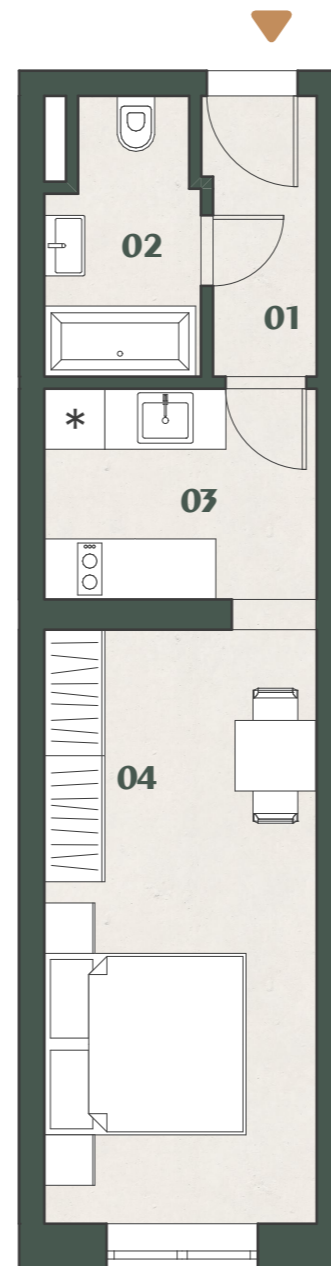

POZICE V RÁMCI BUDOVI

ZÁPADNÍ POHLED

JIŽNÍ POHLED

POZICE
V RÁMCI
PODLAŽÍ

1m 5m

REZIDENCEOTVOVICE.CZ

REZIDENCE OTVOVICE

REZIDENCEOTVOVICE.CZ

1+1

A.43

32,0 m²

01	Zádvěří	3,31 m ²
02	Koupelna	4,45 m ²
03	Kuchyň	6,56 m ²
04	Pokoj	16,29 m ²

Podlahová plocha 32,0 m²

STANDARDY

Obklady v koupelně ve více variantách (oranžová, krémová, hnědá). Dlažba na chodbě a pod kuchyňskou linkou v krémové barvě. Kuchyňská linka z lamina, s dřevodekorem v barvě olše nebo smrk. Sklokeramická varná deska se dvěma plotýnkami, odsavač par napojený na odvětrání, nerezový dřez s baterií. V koupelnách většinou vana, výjimečně sprchový kout, otopný žebřík, WC kombi v koupelně. Protipožární čidlo. Domácí telefon na vstup do domu.