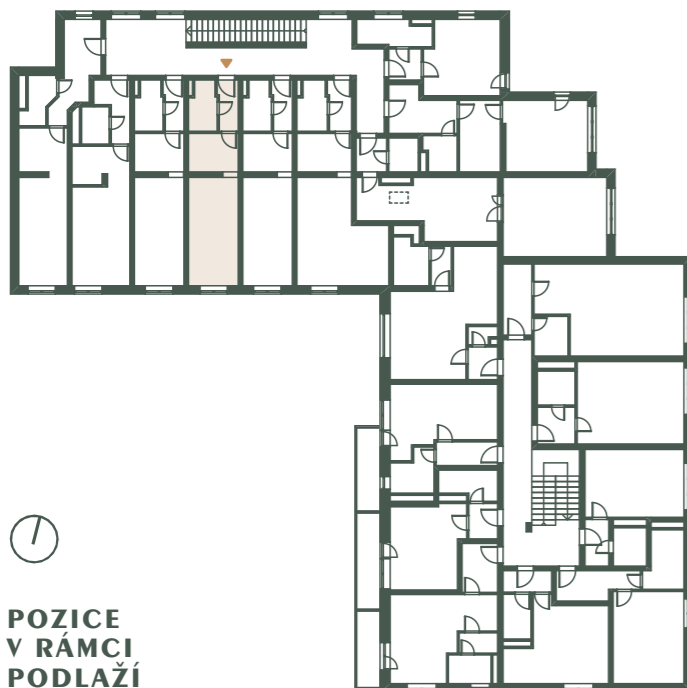

POZICE V RÁMCI BUDOVI

ZÁPADNÍ POHLED

JIŽNÍ POHLED

POZICE
V RÁMCI
PODLAŽÍ

1m 5m

REZIDENCEOTVOVICE.CZ

REZIDENCE OTVOVICE

REZIDENCEOTVOVICE.CZ

1+1

A.43

32,0 m²

01	Zádvěří	3,31 m ²
02	Koupelna	4,45 m ²
03	Kuchyň	6,56 m ²
04	Pokoj	16,29 m ²

Podlahová plocha 32,0 m²

STANDARDY

Obklady v koupelně ve více variantách (oranžová, krémová, hnědá). Dlažba na chodbě a pod kuchyňskou linkou v krémové barvě. Kuchyňská linka z lamina, s dřevodekorem v barvě olše nebo smrk. Sklokeramická varná deska se dvěma plotýnkami, odsavač par napojený na odvětrání, nerezový dřez s baterií. V koupelnách většinou vana, výjimečně sprchový kout, otopný žebřík, WC kombi v koupelně. Protipožární čidlo. Domácí telefon na vstup do domu.