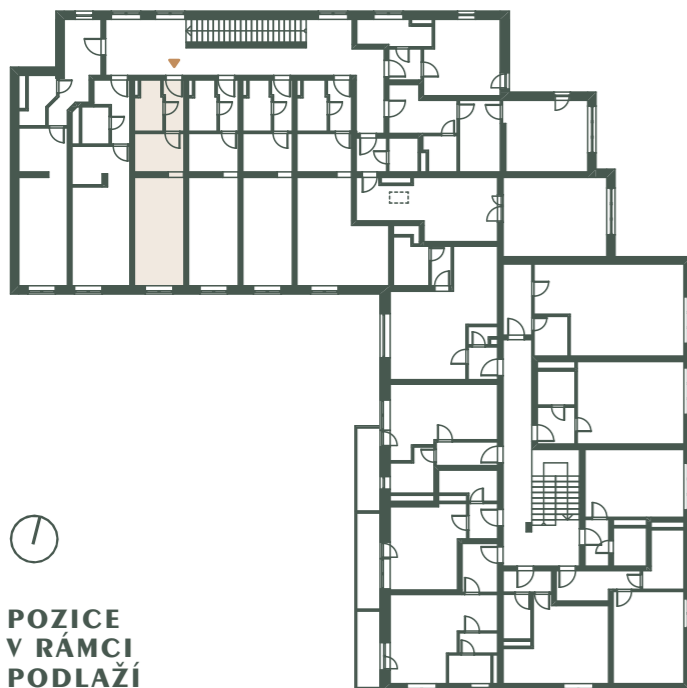

POZICE V RÁMCI BUDOVI

ZÁPADNÍ POHLED

JIŽNÍ POHLED

POZICE
V RÁMCI
PODLAŽÍ

1m 5m

REZIDENCEOTVOVICE.CZ

REZIDENCE OTVOVICE

REZIDENCEOTVOVICE.CZ

1+1 **A.42** 32,3 m²

01	Zádvěří	3,36 m ²
02	Koupelna	4,42 m ²
03	Kuchyň	6,63 m ²
04	Pokoj	16,46 m ²

Podlahová plocha 32,3 m²

STANDARDY

Obklady v koupelně ve více variantách (oranžová, krémová, hnědá). Dlažba na chodbě a pod kuchyňskou linkou v krémové barvě. Kuchyňská linka z lamina, s dřevodekorem v barvě olše nebo smrk. Sklokeramická varná deska se dvěma plotýnkami, odsavač par napojený na odvětrání, nerezový dřez s baterií. V koupelnách většinou vana, výjimečně sprchový kout, otopný žebřík, WC kombi v koupelně. Protipožární čidlo. Domácí telefon na vstup do domu.