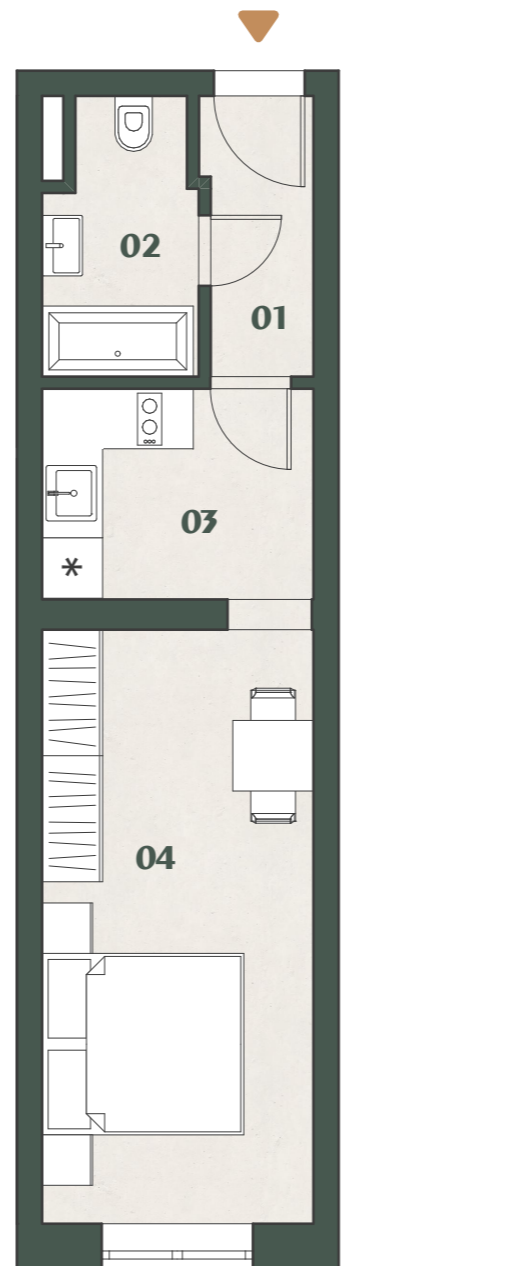

POZICE V RÁMCI BUDOVI

ZÁPADNÍ POHLED

JIŽNÍ POHLED

POZICE
V RÁMCI
PODLAŽÍ

1m 5m

REZIDENCEOTVOVICE.CZ

REZIDENCE OTVOVICE

REZIDENCEOTVOVICE.CZ

1+1 **A.42** 32,3 m²

01	Zádvěří	3,36 m ²
02	Koupelna	4,42 m ²
03	Kuchyň	6,63 m ²
04	Pokoj	16,46 m ²

Podlahová plocha 32,3 m²

STANDARDY

Obklady v koupelně ve více variantách (oranžová, krémová, hnědá). Dlažba na chodbě a pod kuchyňskou linkou v krémové barvě. Kuchyňská linka z lamina, s dřevodekorem v barvě olše nebo smrk. Sklokeramická varná deska se dvěma plotýnkami, odsavač par napojený na odvětrání, nerezový dřez s baterií. V koupelnách většinou vana, výjimečně sprchový kout, otopný žebřík, WC kombi v koupelně. Protipožární čidlo. Domácí telefon na vstup do domu.