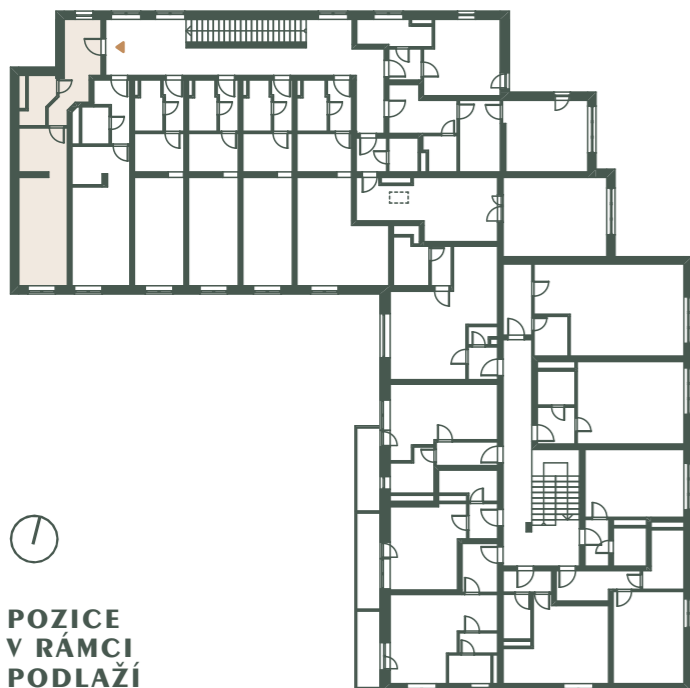

POZICE V RÁMCI BUDOBY

ZÁPADNÍ POHLED

JIŽNÍ POHLED

POZICE  
V RÁMCI  
PODLAŽÍ

REZIDENCEOTVOVICE.CZ

## REZIDENCE OTVOVICE

REZIDENCEOTVOVICE.CZ

1+1

A.40

37,7 m<sup>2</sup>

01	Zádvěří	9,81 m <sup>2</sup>
02	Koupelna	3,97 m <sup>2</sup>
03	Kuchyň	6,43 m <sup>2</sup>
04	Pokoj	16,12 m <sup>2</sup>

Podlahová plocha 37,7 m<sup>2</sup>