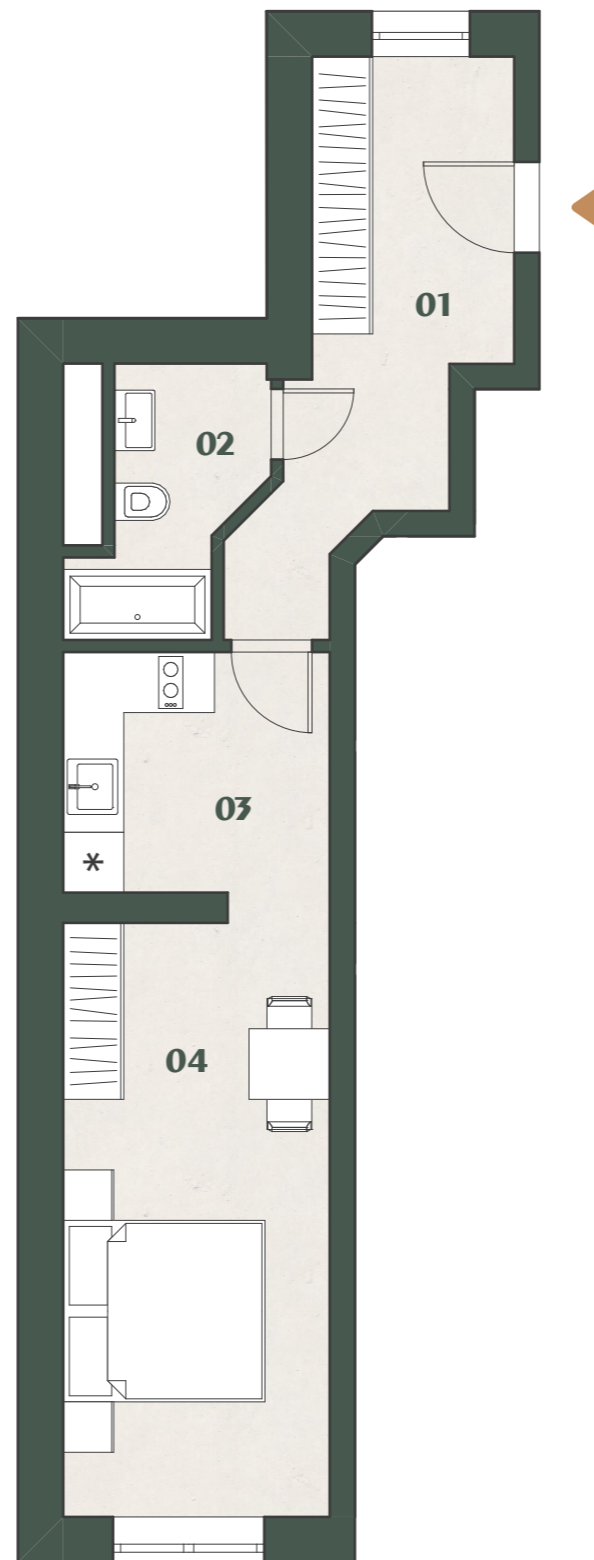

POZICE V RÁMCI BUDOVI

ZÁPADNÍ POHLED

JIŽNÍ POHLED

POZICE  
V RÁMCI  
PODLAŽÍ

1m 5m

REZIDENCEOTVOVICE.CZ

## REZIDENCE OTVOVICE

REZIDENCEOTVOVICE.CZ

1+1 **A.40** 37,7 m<sup>2</sup>

01	Zádvěří	9,81 m <sup>2</sup>
02	Koupelna	3,97 m <sup>2</sup>
03	Kuchyň	6,43 m <sup>2</sup>
04	Pokoj	16,12 m <sup>2</sup>

Podlahová plocha 37,7 m<sup>2</sup>

### STANDARDY

Obklady v koupelně ve více variantách (oranžová, krémová, hnědá). Dlažba na chodbě a pod kuchyňskou linkou v krémové barvě. Kuchyňská linka z lamina, s dřevodekorem v barvě olše nebo smrk. Sklokeramická varná deska se dvěma plotýnkami, odsavač par napojený na odvětrání, nerezový dřez s baterií. V koupelnách většinou vana, výjimečně sprchový kout, otopný žebřík, WC kombi v koupelně. Protipožární čidlo. Domácí telefon na vstup do domu.