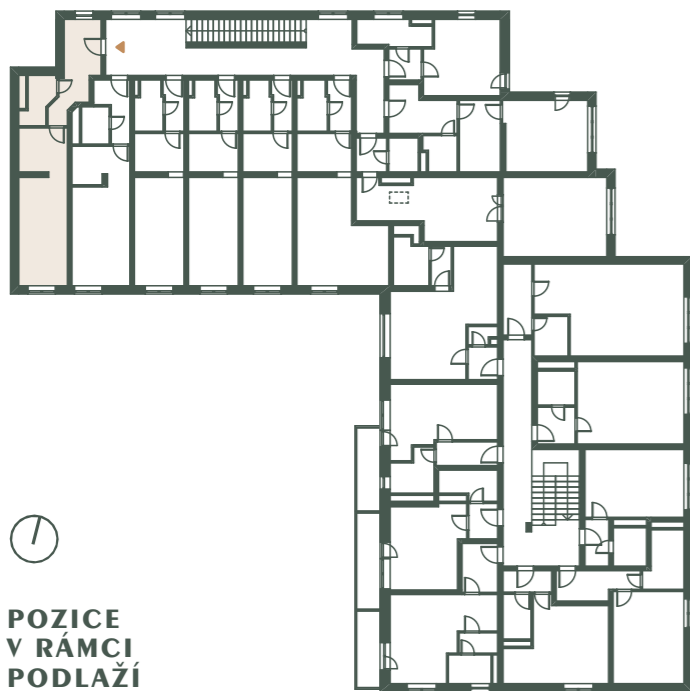

POZICE V RÁMCI BUDOVI

ZÁPADNÍ POHLED

JIŽNÍ POHLED

POZICE  
V RÁMCI  
PODLAŽÍ

1m 5m

REZIDENCEOTVOVICE.CZ

## REZIDENCE OTVOVICE

REZIDENCEOTVOVICE.CZ

1+1 **A.40** 37,7 m<sup>2</sup>

01	Zádvěří	9,81 m <sup>2</sup>
02	Koupelna	3,97 m <sup>2</sup>
03	Kuchyň	6,43 m <sup>2</sup>
04	Pokoj	16,12 m <sup>2</sup>

Podlahová plocha 37,7 m<sup>2</sup>